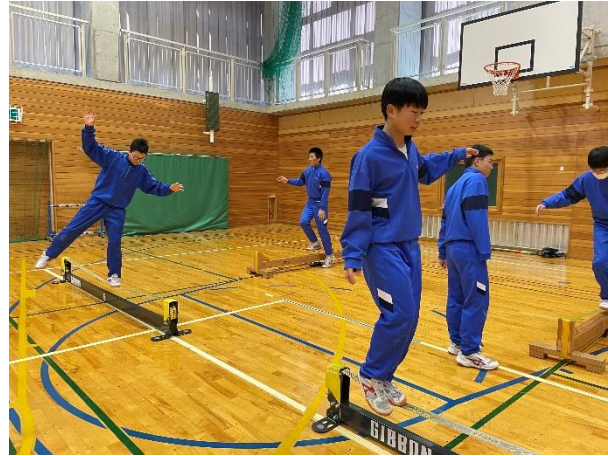

冬

★冬の主な活動★

- ・お話の会（読み聞かせ）【前期・後期】
- ・そば打ち 指導【後期】
- ・家庭科（調理実習補助）【後期】
- ・スキー教室 指導補助【前期】
- ・通学路 雪かき【前期】
- ・卒業式 花生け・接待【前期・後期】

5

学校、PTA、地域一丸の環境整備作業

1・2年遠足 藤尾覚音寺

月

39年続くガードレール磨き

2

土曜参観(学習発表)

スキー教室(4年ぶり実施)

月

スラックライン体験

全国短歌フォーラム最優秀賞受賞作品(4年児童)

※ 地…地域 小…前期課程(そよかぜ校舎) 中…後期課程(せせらぎ校舎) ★…ボランティアをお願いしたい活動

	日	月	火	水	木	金	土
					1	2	3
地							
小							授業参観日、学級PTA、校長講話
中					公立高校前期選抜	公立高校前期選抜	
	4	5	6	7	8	9	10
地							
小		参観日振替休日			児童会選挙 (立会演説会・投票)		
中		参観日振替休日				期末、総合⑤テスト 前期合格発表	
	11	12	13	14	15	16	17
地	建国記念の日	振替休日					
小						児童総会②	
中							
	18	19	20	21	22	23	24
地					学校運営協議会④	天皇誕生日	
小		カリヨンお礼の会			児童会引き継ぎ		
中			PTA 部会評議員会②	カリヨンの会(放課後)			
	25	26	27	28	29		
地							
小							
中							